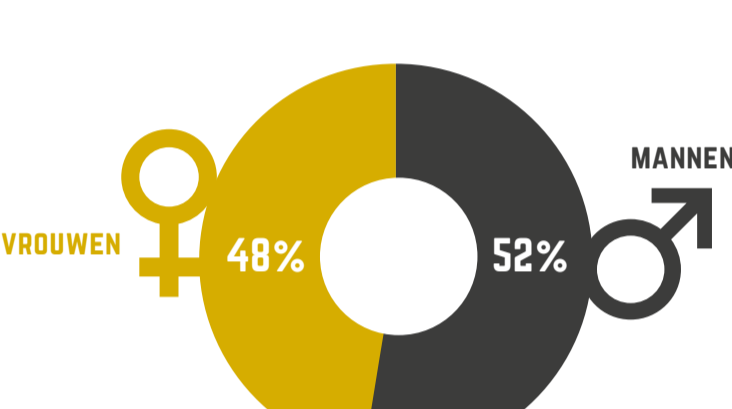

De bonus is beschikbaar voor alle jongeren van 16 tot 27 jaar uit de Achterhoek en kan op veel verschillende gebieden (extra) hulp bieden. De opstartbonus kan worden ingezet voor werk, opleiding en persoonlijk perspectief. Bijvoorbeeld voor een jobcoach, werkkleiding, studiemateriaal, een fiets of cursus. Ook kan het jongeren helpen aan een proefplek bij een leuk bedrijf.

Aanmeldingen per geslacht

Hulpvraag gericht op:

Aanmeldingen per gemeente

Aanmeldingen per woonsituatie

Aanmeldingen per inkomstenbron

Belangrijkste bron per kandidaat aangegeven, er kan samenloop zijn.

Aantal aanmeldingen per leeftijdsgroep