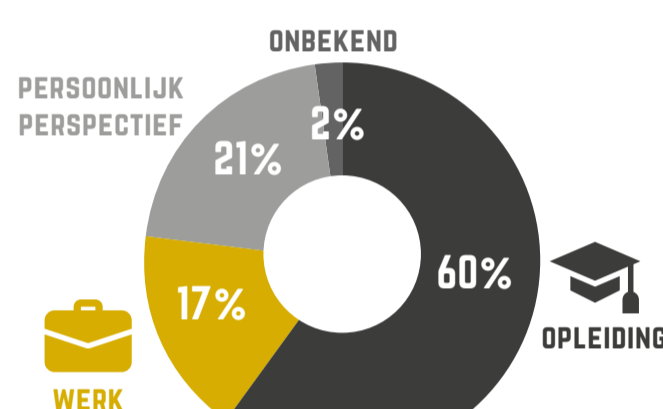

De bonus is beschikbaar voor alle jongeren van 16 tot 27 jaar uit de Achterhoek en kan op veel verschillende gebieden (extra) hulp bieden. De opstartbonus kan worden ingezet voor werk, opleiding en persoonlijk perspectief. Bijvoorbeeld voor een jobcoach, werkkleiding, studiemateriaal, een fiets of cursus. Ook kan het jongeren helpen aan een proefplek bij een leuk bedrijf.

Aanmeldingen per geslacht

Hulpvraag gericht op:

Aanmeldingen per gemeente

Aanmeldingen per woonsituatie

Aanmeldingen per inkomstenbron

Belangrijkste bron per kandidaat aangegeven, er kan samenloop zijn.

Aantal aanmeldingen per leeftijdsgroep