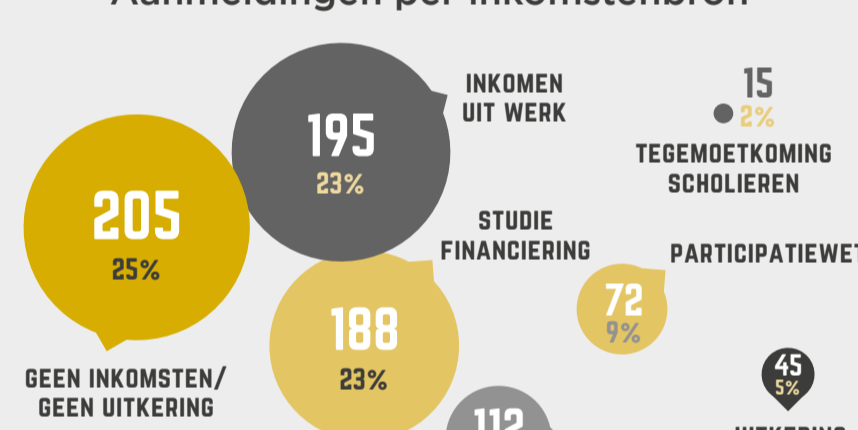

Aanmeldingen per geslacht

Hulpvraag gericht op:

Aanmeldingen per gemeente

Aanmeldingen per woonsituatie

Aanmeldingen per inkomstenbron

Belangrijkste bron per kandidaat aangegeven, er kan samenloop zijn.

Aantal aanmeldingen per leeftijdsgroep

Jongeren zonder startkwalificatie

De kenmerken van de jongeren zijn gebaseerd op de informatie van de verwijzende professional en de jongere zelf.

GEMIDDELD BEDRAG PER VOUCHEER
€ 741,00

GEMIDDELD BEDRAG PER JONGERE
€ 1.027,00