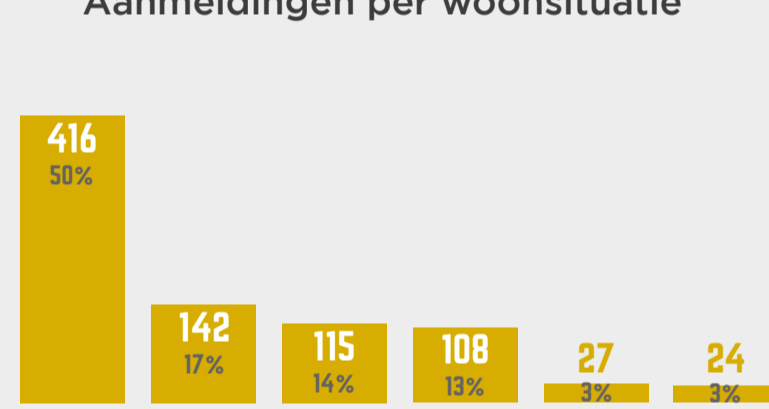

Aanmeldingen per geslacht

Hulpvraag gericht op:

Aanmeldingen per gemeente

Aanmeldingen per woonsituatie

Aanmeldingen per inkomstenbron

Belangrijkste bron per kandidaat aangegeven, er kan samenloop zijn.

Aantal aanmeldingen per leeftijdsgroep

Jongeren zonder startkwalificatie

De kenmerken van de jongeren zijn gebaseerd op de informatie van de verwijzende professional en de jongere zelf.

GEMIDDELD BEDRAG PER VOUCHEER
€ 741,00

GEMIDDELD BEDRAG PER JONGERE
€ 1.027,00