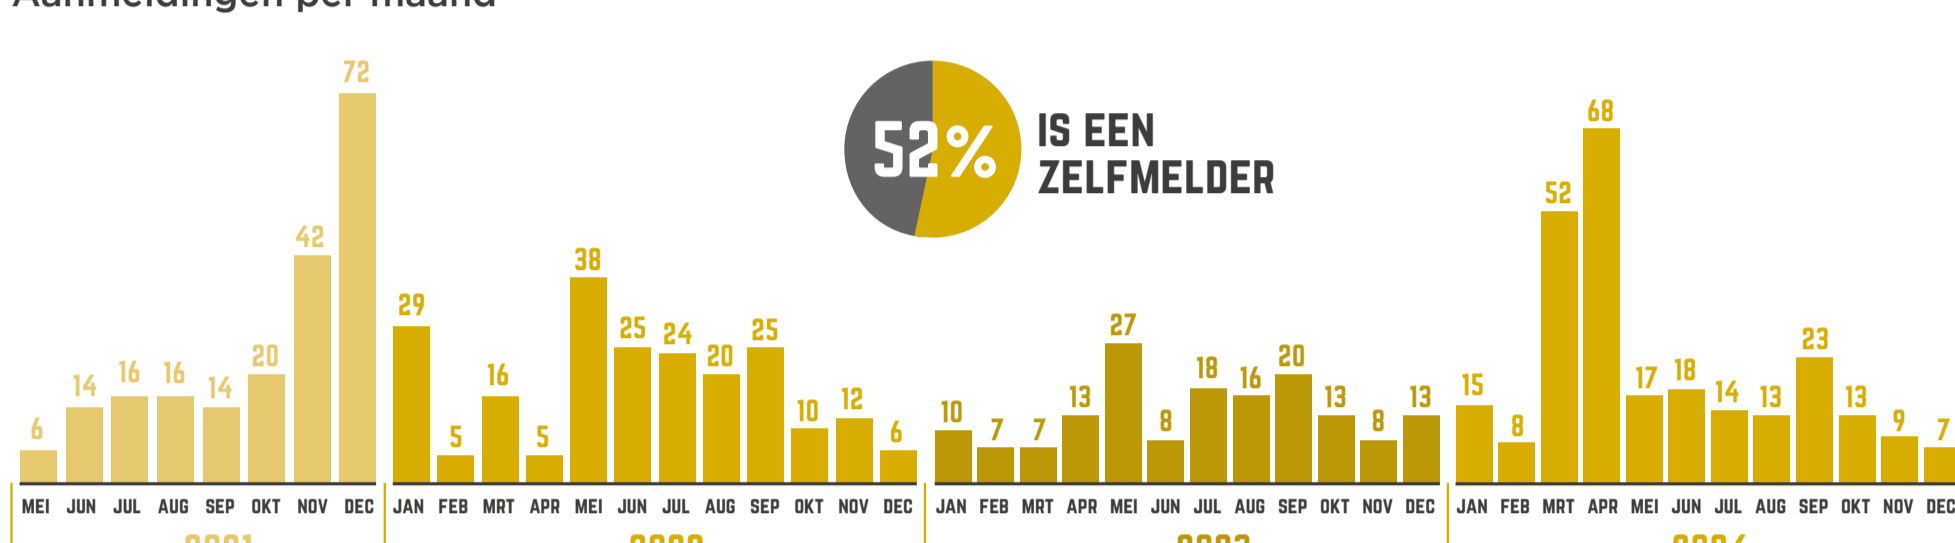

Aanmeldingen per maand

ACHTERHOEK WERKT DOOR AMBULANT ONDERWIJSBEGELEIDING AOG ZORG AT EASE AUTOGARAGE SCHOLTEN BATAAF COACHING BEWINDVOERERS BUDGETBEHEER BUURTPLEIN BVFO GEM. DOETINCHEM B.V.O DE GRAAFSCHAP CENTRAAL ORGAAN OPVANG ASIELZOEKERS (COA) COACHING BERNADET SWEENEN COMPLEETZORG ACHTERHOEK DAILY WOMANS WEAR DE LICHTENVOORDE DE POST DE SPEELKUNST DOEZORG DRICOM EIGEN KRACHT CENTRALE ENTREA LINDENHOUT ESTINEA FIJNDER GEMEENTE AALTEN GEMEENTE BERKELLAND GEMEENTE BRONCKHORST GEMEENTE DOETINCHEM GEMEENTE MONTFERLAND GEMEENTE OOST GELRE GEMEENTE OUDE-IJSELSTREEK GEMEENTE WINTERSWIJK GLOBE (WERKGEVER) GRAAFSCHAP COLLEGE HET SCHAKELHUIS HIER ZORG HUBERROOS (GGNET) IJSELSTEK IRIS ZORG IRISZORG FACT ISK METZO COLLEGE JC AMPHION CULTUURBEDRIJF JEUGDLOKET OOST-GELRE JIMMYS JOUW UNIT JS SCHOENEN KE-ZORG KREKEL AUTISME COACHING LABORIJN LEERWERKLOKET LEGER DES HEILS LERENWERKT LIFEKOACHING AAJ MAXX ONDERWIJS MOEDER & KINDHUIS (PLURYN) NIDOS OPIJVER PARDIJS BEGELEIDING PASSION PC SPEED PENTAIR WINTERSWIJK PLATFORM ARMOEDEBESTRIJDING DOETINCHEM (PAD) POLITIE PRAKTIJON PRONOVA RECLASSERING REGIONAAL MOBILITEITSTEAM RIWIS SA-NET SCHAKELHUIS RMC/DOORSTROOMPUNT SCHULDHULPVERLENING SIUS SOCIAAL RAADSLIEDEN (BUURTPLEIN) SOCIAAL RAADSVROUWEN (SENSIRE) SOCIAAL WIJKTTEAM BERKELLAND STICHTING JONGERENOPVANG DOETINCHEM (SJO) STICHTING IVB (INDIV. VERTEGENW. EN BEHEER) STICHTING VEIDA STOER SYMBION T.B. EVENTS TECHNIEK PRAKTIJK CENTRUM TUSSENSTAPHUIS ULENHOF COLLEGE UWV WERKRAAT WORKMATE COMPANY VAN DAL MANNENMODE YOIN