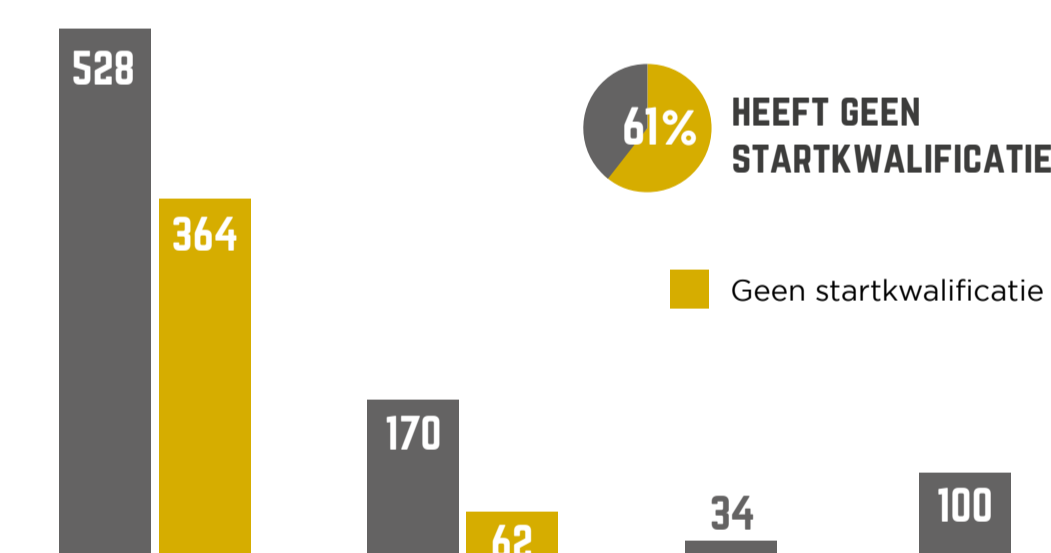

Aanmeldingen per geslacht

Hulpvraag gericht op:

Aanmeldingen per gemeente

Aanmeldingen per woonsituatie

Aanmeldingen per inkomstenbron

Belangrijkste bron per kandidaat aangegeven, er kan samenloop zijn.

Aantal aanmeldingen per leeftijdsgroep

Jongeren zonder startkwalificatie

De kenmerken van de jongeren zijn gebaseerd op de informatie van de verwijzende professional en de jongere zelf.

GEMIDDELD BEDRAG PER VOUCHEER
€ 741,00

GEMIDDELD BEDRAG PER JONGERE
€ 1.027,00