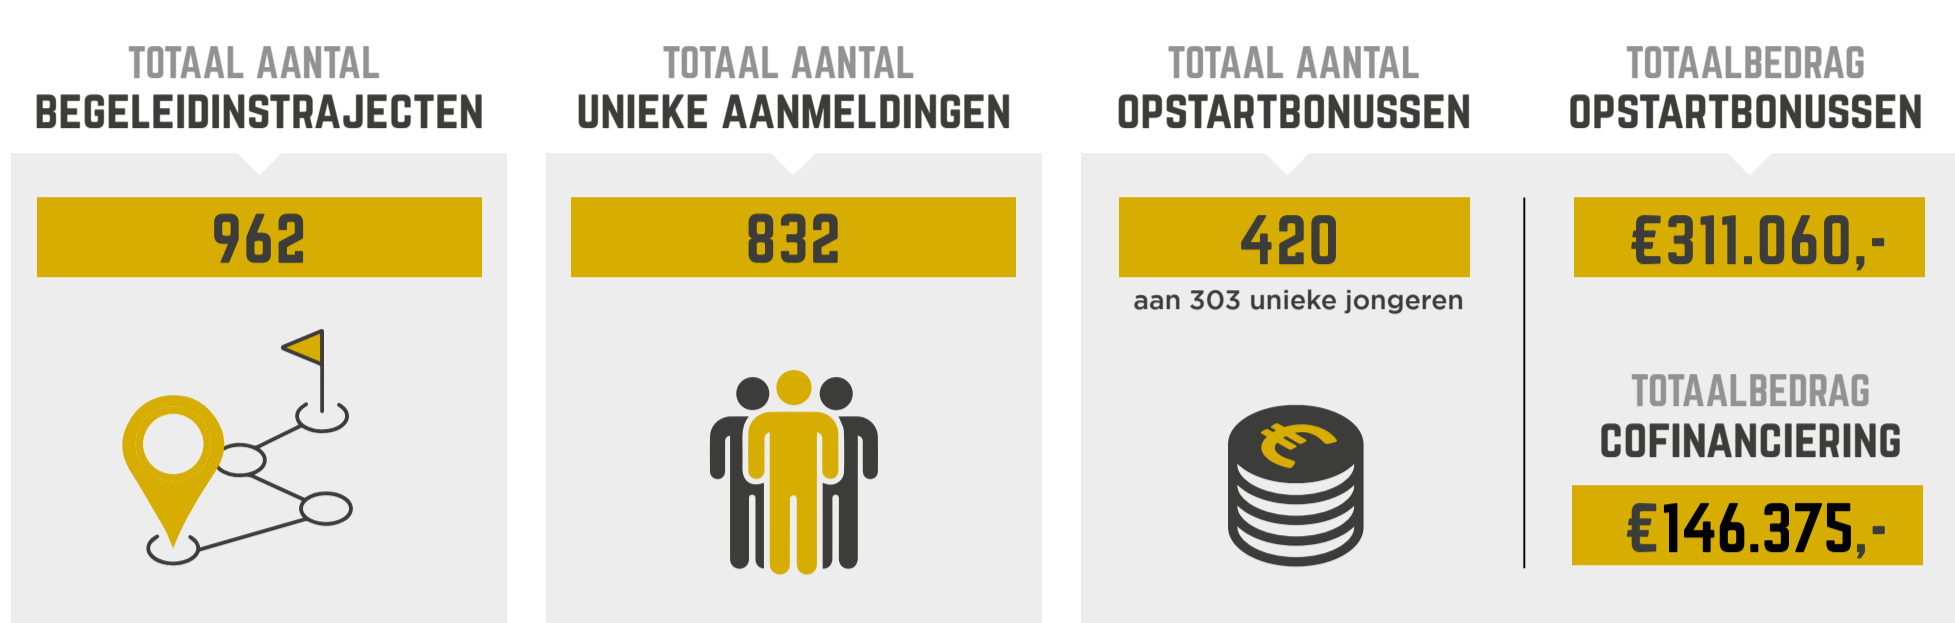

ZEG WIST JIJ DIT AL?

8^e rapportage • februari 2025

Kom meer te weten over de aanmeldingen en mogelijkheden van de **ZEG Jongerenconsulenten** en **ZEG Opstartbonus** in de Achterhoek.

Wat doen de ZEG Jongerenconsulenten?

Elke jongere is anders. Per situatie bekijken de jongerenconsulenten wat nodig is. Samen met de jongere en de professionals waar de jongere contact mee heeft. De oplossing is altijd maatwerk.

Wat houdt de ZEG Opstartbonus in?

De bonus is beschikbaar voor alle jongeren van 16 tot 27 jaar uit de Achterhoek en kan op veel verschillende gebieden (extra) hulp bieden. De opstartbonus kan worden ingezet voor werk, opleiding en persoonlijk perspectief. Bijvoorbeeld voor een jobcoach, werkkleiding, studiemateriaal, een fiets of cursus. Ook kan het jongeren helpen aan een proefplek bij een leuk bedrijf.

CIJFERS OVER DE PERIODE MEI 2021 T/M DECEMBER 2024